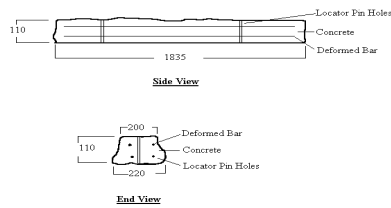

Car Park Bump Stops

CPB1800		$ 48.63