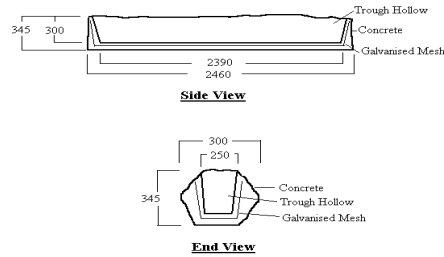

\$ 905.76

DS02-68 Deluxe Set 6 x 8
(4 Complete Panels / 6 Posts x 8
Rails)

\$ 701.08

Garden Bed Edging

GBE1-180 1m Length x 180mm High

\$ 23.65

GBE2-180 2m Length x 180mm High

\$ 47.25

New

Timber Stepping Slab

TSS-300	300mm dia.	\$ 8.05
TSS-400	400mm dia.	\$ 10.35

New

Timber Paving Slab

TPS-300	300 x 300 x 40	\$ 5.70
	11.11 per sq. m.	\$ 63.25 / m ²

Bollard - Horse Hitch

HHR1800	1.8m With Cast Iron Tie Ring	\$ 110.95
---------	------------------------------	-----------

Trough

WT2400	Water Trough 2.4 x 345 x 300	\$ 229.90
PT2400	Planter Trough 2.4 x 345 x 300	\$ 229.90

Verandah / Arbor / Pergola Post

VP3000-140	3m long x 140mm dia.	\$ 88.59
------------	----------------------	----------