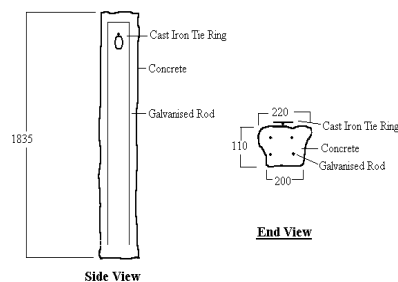

New

Timber Stepping Slab

TSS-300	300mm dia.	\$ 8.05
TSS-400	400mm dia.	\$ 10.35

New

Timber Paving Slab

TPS-300	300 x 300 x 40	\$ 5.70
	11.11 per sq. m.	\$ 63.25 / m ²

Bollard - Horse Hitch

HHR1800	1.8m With Cast Iron Tie Ring	\$ 110.95
---------	------------------------------	-----------

Trough

WT2400	Water Trough 2.4 x 345 x 300	\$ 229.90
PT2400	Planter Trough 2.4 x 345 x 300	\$ 229.90

Verandah / Arbor / Pergola Post

VP3000-140	3m long x 140mm dia.	\$ 88.59
------------	----------------------	----------