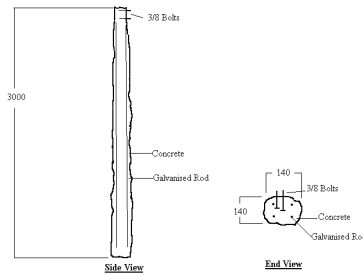

New

Timber Stepping Slab

TSS-300	300mm dia.	\$ 8.05
TSS-400	400mm dia.	\$ 10.35

New

Timber Paving Slab

TPS-300	300 x 300 x 40	\$ 5.70
	11.11 per sq. m.	\$ 63.25 / m ²

Bollard - Horse Hitch

HHR1800	1.8m With Cast Iron Tie Ring	\$ 110.95
---------	------------------------------	-----------

Trough

WT2400	Water Trough 2.4 x 345 x 300	\$ 229.90
PT2400	Planter Trough 2.4 x 345 x 300	\$ 229.90

Verandah / Arbor / Pergola Post

VP3000-140	3m long x 140mm dia.	\$ 88.59
------------	----------------------	----------